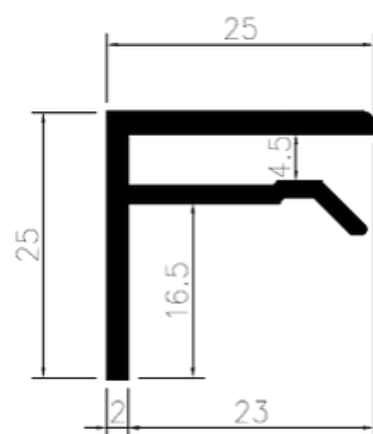

# פרופיל F

אלומיניום משוך T5-6063

- לאחיזת פחים וחיבור מקצועי של ספים ופלושונגים לפרטי קצה של קירות מסך וחלונות
- RAL 9006 | RAL 9007 | RAL 9016 / 9003 | MILL FINISH
- ניתן לצבוע בגוונים לבחירת לקוח

פרופיל F לפחים בעובי 2 מ"מ

פרופיל F עמוק לפחים 2 מ"מ

פרופיל F לפחים בעובי 4 מ"מ

אלומיניום משוך T5-6063