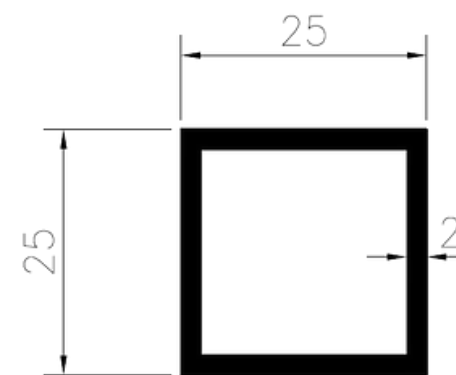

פרופיל מרובע

- RAL 9006 | RAL 9007 | RAL 9016 / 9003 | MILL FINISH
- ניתן לצבוע בגוונים נוספים לבחירת לקוח

פרופיל מרובע 25X25X2 MM