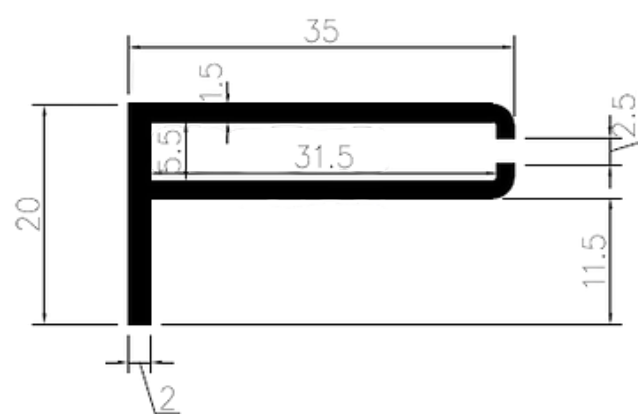

# פרופיל F

אלומיניום משוך T5-6063

- לאחיזת פחים וחיבור מקצועי של ספים ופלושונגים לפרטי קצה של קירות מסך וחלונות
- RAL 9006 | RAL 9007 | RAL 9016 / 9003 | MILL FINISH
- ניתן לצבוע בגוונים לבחירת לקוח

פרופיל F לפחים בעובי 2 מ"מ

פרופיל F עמוק לפחים 2 מ"מ

פרופיל F לפחים בעובי 4 מ"מ

אלומיניום משוך T5-6063