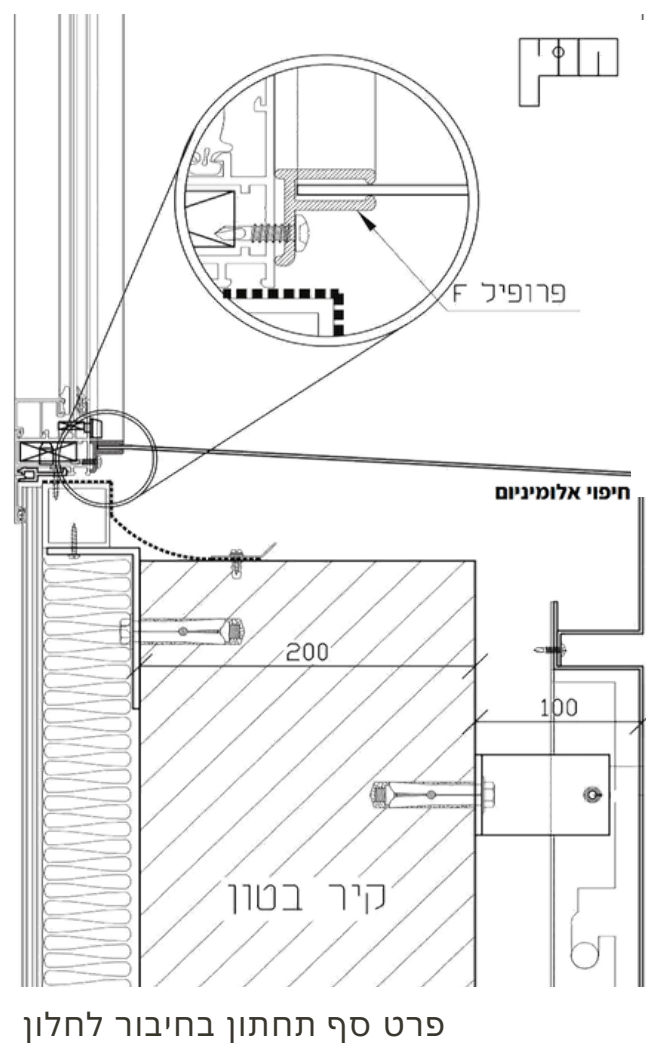

# פרופיל F

אלומיניום משוך T5-6063

- לאחיזת פחים וחיבור מקצועי של ספים ופלושונגים לפרטי קצה של קירות מסך וחלונות
- RAL 9006 | RAL 9007 | RAL 9016 / 9003 | MILL FINISH
- ניתן לצבוע בגוונים לבחירת לקוח

פרופיל F לפחים בעובי 2 מ"מ

פרופיל F עמוק לפחים 2 מ"מ

פרופיל F לפחים בעובי 4 מ"מ

אלומיניום משוך T5-6063

# פרופיל מרובע

- RAL 9006 | RAL 9007 | RAL 9016 / 9003 | MILL FINISH
- ניתן לצבוע בגוונים נוספים לבחירת לקוח

פרופיל מרובע 25X25X2 MM

פרופיל מרובע 20X40X2 MM