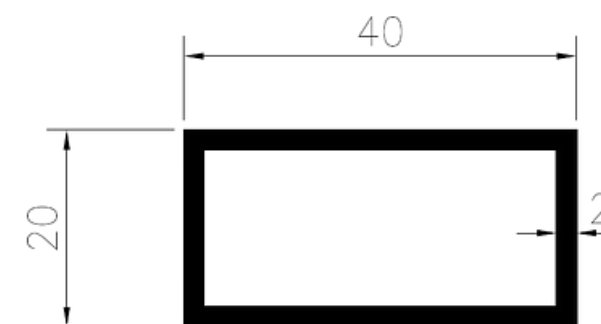

פרופיל מרובע 20X40X2 MM