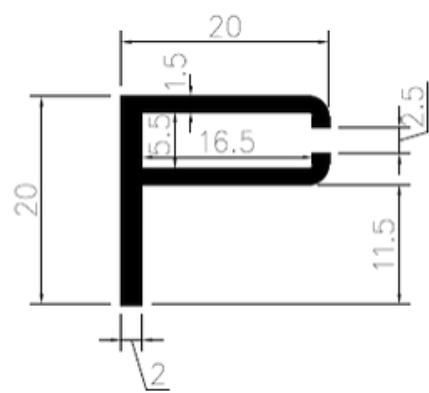

# פרופיל F

אלומיניום משוך T5-6063

- לאחיזת פחים וחיבור מקצועי של ספים ופלושונגים לפרטי קצה של קירות מסך וחלונות
- RAL 9006 | RAL 9007 | RAL 9016 / 9003 | MILL FINISH
- ניתן לצבוע בגוונים לבחירת לקוח

פרופיל F לפחים בעובי 2 מ"מ

פרופיל F עמוק לפחים 2 מ"מ

פרופיל F לפחים בעובי 4 מ"מ

אלומיניום משוך T5-6063